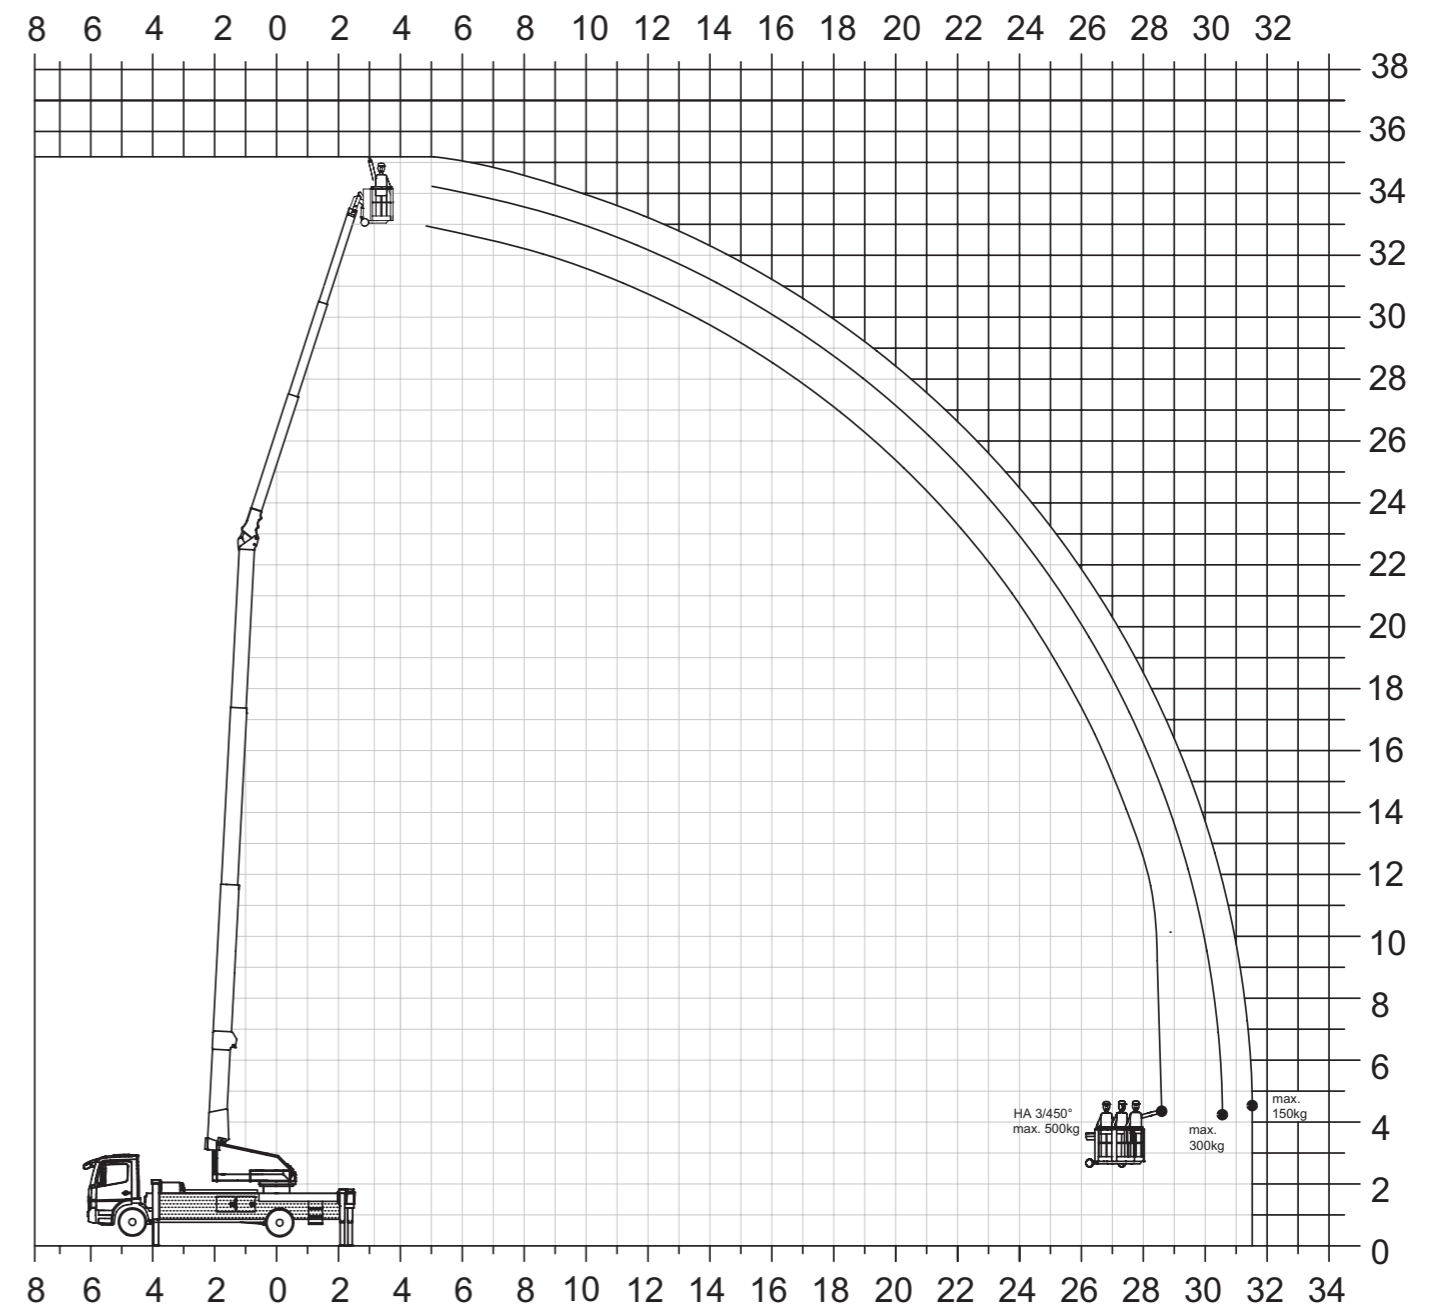

Klaas

K910

Abaque

▶ Hauteur max. 39,2 m / Portée max. 33 m

▶ 29,8 m de portée avec 500 kg

▶ Poids total du camion ≤ 18 t

Abaque de charge

Plage de travail

Charge	Portée	Hauteur
350 kg	33,00 m	6,50 m
500 kg	29,80 m	12,50 m
1.000 kg	25,00 m	11,80 m
1.500 kg	19,00 m	19,50 m
2.000 kg	15,00 m	22,00 m
3.000 kg	7,00 m	26,80 m

Plage de travail (avec 2 brins)

Charge	Portée	Hauteur
4.000 kg	8,00 m	5,00 m
5.000 kg	7,00 m	8,50 m

Les valeurs de portée varient selon le véhicule porteur.

Abaque de nacelle

Plage de travail

Charge	Portée	Hauteur
500 kg	28,50 m	4,20 m
300 kg	30,50 m	4,20 m
150 kg	31,50 m	4,50 m
Hauteur max. de travail		35,50 m

Les valeurs de portée varient en fonction du véhicule

Klaas

K910

Données techniques

Capacité	
Charge utile (stand.)	3.000 kg
Charge (avec option de mouflage)	5.000 kg
Capacité du treuil	3.000 kg

Mât	
 Hauteur sous crochet	39,20 m
 Longueur de flèche	40,00 m
 Hauteur de travail jusqu'à la flèche	25,00 m
Rotation	360° infini