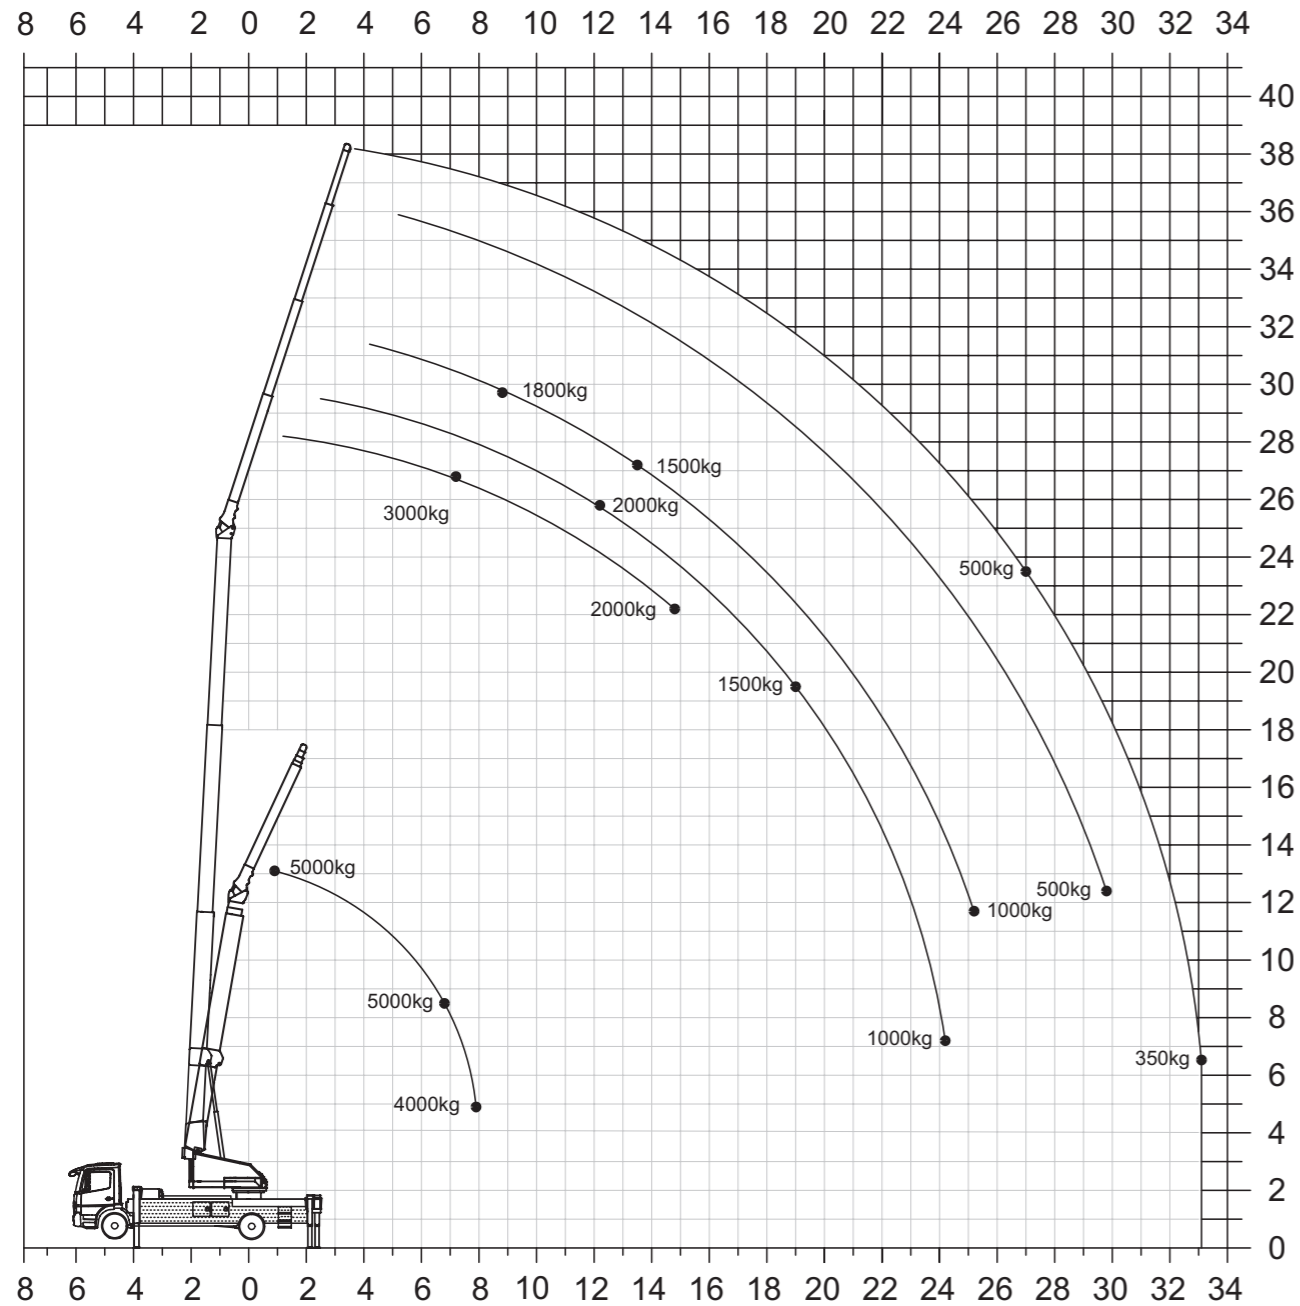

Klaas

K910

Abaque

▶ Hauteur max. 39,2 m / Portée max. 33 m

▶ 29,8 m de portée avec 500 kg

▶ Poids total du camion ≤ 18 t

Abaque de charge

Plage de travail

Charge	Portée	Hauteur
350 kg	33,00 m	6,50 m
500 kg	29,80 m	12,50 m
1.000 kg	25,00 m	11,80 m
1.500 kg	19,00 m	19,50 m
2.000 kg	15,00 m	22,00 m
3.000 kg	7,00 m	26,80 m

Plage de travail (avec 2 brins)

Charge	Portée	Hauteur
4.000 kg	8,00 m	5,00 m
5.000 kg	7,00 m	8,50 m

Les valeurs de portée varient selon le véhicule porteur.

Abaque de nacelle

Plage de travail

Charge	Portée	Hauteur
500 kg	28,50 m	4,20 m
300 kg	30,50 m	4,20 m
150 kg	31,50 m	4,50 m
Hauteur max. de travail		35,50 m

Les valeurs de portée varient en fonction du véhicule

Klaas

K910

Données techniques

Capacité	
Charge utile (stand.)	3.000 kg
Charge (avec option de mouflage)	5.000 kg
Capacité du treuil	3.000 kg

Mât	
 Hauteur sous crochet	39,20 m
 Longueur de flèche	40,00 m
 Hauteur de travail jusqu'à la flèche	25,00 m
Rotation	360° infini