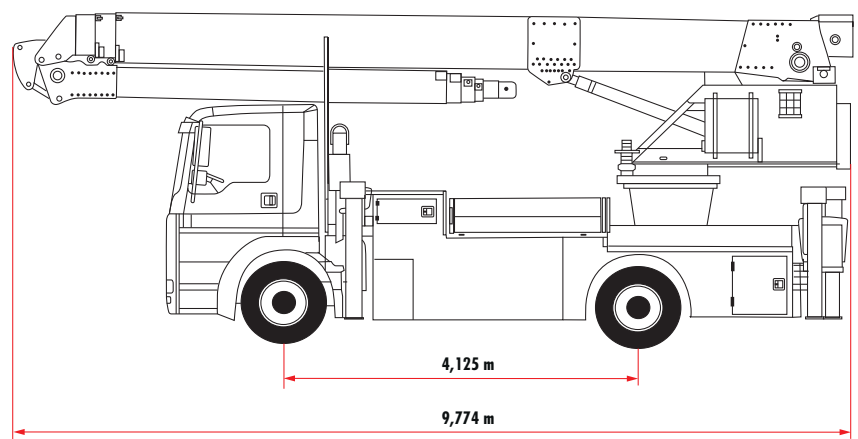

Les valeurs de portée varient selon le véhicule porteur.

Abaque de nacelle

Plage de travail

Charge	Portée	Hauteur
500 kg	28,50 m	4,20 m
300 kg	30,50 m	4,20 m
150 kg	31,50 m	4,50 m
Hauteur max. de travail		35,50 m

Les valeurs de portée varient en fonction du véhicule

Klaas

K910

Données techniques

Capacité	
Charge utile (stand.)	3.000 kg
Charge (avec option de mouflage)	5.000 kg
Capacité du treuil	3.000 kg

Mât	
 Hauteur sous crochet	39,20 m
 Longueur de flèche	40,00 m
 Hauteur de travail jusqu'à la flèche	25,00 m
Rotation	360° infini

Pointe de flèche repliable	
Flèche repliable (3.000 kg)	5,40 m
Extension 1+2 (3.000 kg - 1.500 kg)	5,40 - 12,04 m
Extension 3 (350 kg)	13,78 m

Stabilisation en V	
 Stabilisation (max.) L x l	6,47 x 6,14 m
 Largeur de stabilisation (min.)	3,34 m
 Largeur d'appui - 1 seul côté	4,74 m

Motorisation	
D	Moteur Diesel
E	Moteur électrique alimenté par batterie

Véhicule	
Poids total du camion* (min.)	≤ 18,00 t

*en fonction du type du camion

Flèche

Stabilisation

Camion (MAN)

Sous réserve de modifications techniques. Toutes les dimensions sont des valeurs approximatives et dépendent du véhicule porteur concerné. Des modifications des fonctions et des performances restent réservées. Les indications reflètent les performances de l'appareil au moment de l'impression.