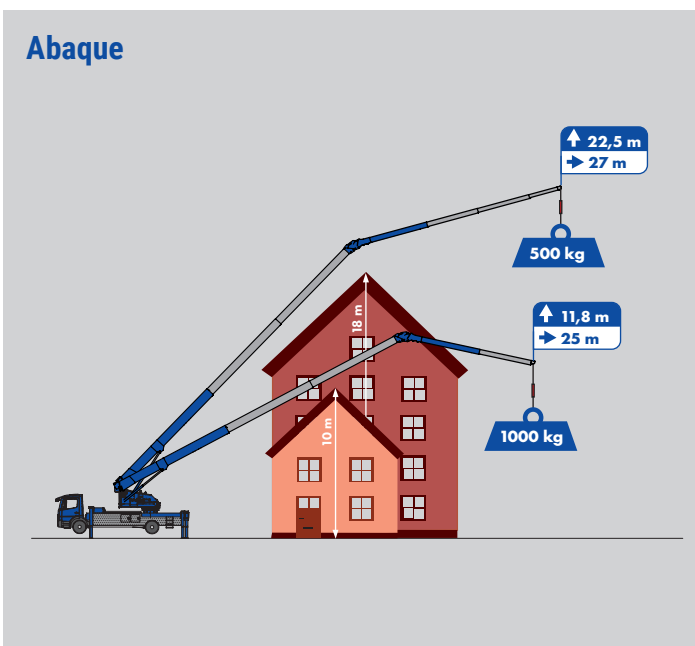

Klaas

K910

Abaque

▶ Hauteur max. 39,2 m / Portée max. 33 m

▶ 29,8 m de portée avec 500 kg

▶ Poids total du camion ≤ 18 t

Abaque de charge

Plage de travail

Charge	Portée	Hauteur
350 kg	33,00 m	6,50 m
500 kg	29,80 m	12,50 m
1.000 kg	25,00 m	11,80 m
1.500 kg	19,00 m	19,50 m
2.000 kg	15,00 m	22,00 m
3.000 kg	7,00 m	26,80 m

Plage de travail (avec 2 brins)

Charge	Portée	Hauteur
4.000 kg	8,00 m	5,00 m
5.000 kg	7,00 m	8,50 m

Les valeurs de portée varient selon le véhicule porteur.

Abaque de nacelle

Plage de travail

Charge	Portée	Hauteur
500 kg	28,50 m	4,20 m
300 kg	30,50 m	4,20 m
150 kg	31,50 m	4,50 m
Hauteur max. de travail		35,50 m

Les valeurs de portée varient en fonction du véhicule

Klaas

K910

Données techniques

Capacité	
Charge utile (stand.)	3.000 kg
Charge (avec option de mouflage)	5.000 kg
Capacité du treuil	3.000 kg

Mât	
 Hauteur sous crochet	39,20 m
 Longueur de flèche	40,00 m
 Hauteur de travail jusqu'à la flèche	25,00 m
Rotation	360° infini