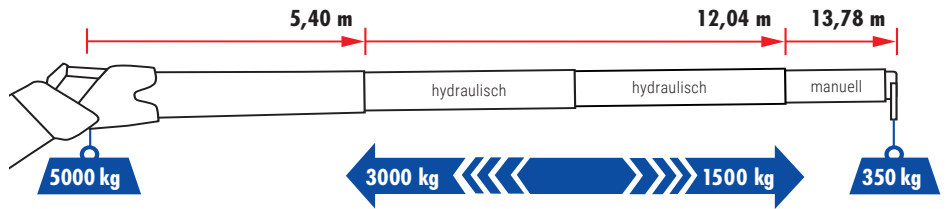

Klaas

K910

Données techniques

Capacité	
Charge utile (stand.)	3.000 kg
Charge (avec option de mouflage)	5.000 kg
Capacité du treuil	3.000 kg

Mât	
Hauteur sous crochet	39,20 m
Longueur de flèche	40,00 m
Hauteur de travail jusqu'à la flèche	25,00 m
Rotation	360° infini

Pointe de flèche repliable	
Flèche repliable (3.000 kg)	5,40 m
Extension 1+2 (3.000 kg - 1.500 kg)	5,40 - 12,04 m
Extension 3 (350 kg)	13,78 m

Stabilisation en V	
Stabilisation (max.) L x l	6,47 x 6,14 m
Largeur de stabilisation (min.)	3,34 m
Largeur d'appui - 1 seul côté	4,74 m

Motorisation	
D	Moteur Diesel
E	Moteur électrique alimenté par batterie

Véhicule	
Poids total du camion* (min.)	≤ 18,00 t

*en fonction du type du camion

Flèche