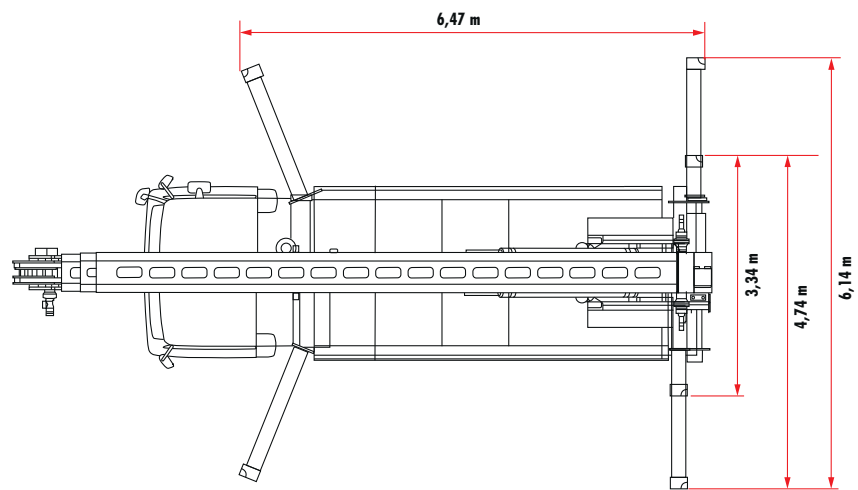

Stabilisation

Camion (MAN)